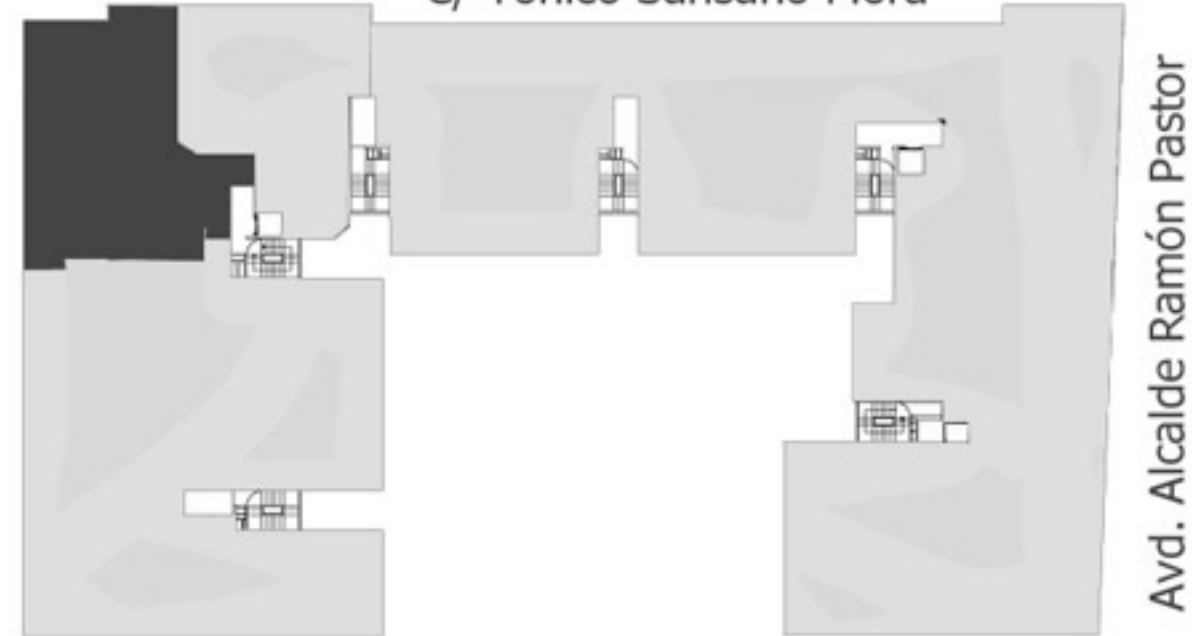

C/ Tónico Sansano Mora

C/ Tónico Sansano Mora

Avd. Alcalde Ramón Pastor

ESCALERA

5

PUERTA

2

1	Salón-comedor-cocina	33,60 m ²
2	Vestíbulo	4,05 m ²
3	Zona de paso	4,30 m ²
4	Dormitorio 1	14,50 m ²
5	Dormitorio 2	10,25 m ²
6	Dormitorio 3	10,50 m ²
7	Baño 1	4,75 m ²
8	Baño 2	5,15 m ²
9	Terraza	6,65 m ²
10	Terraza cubierta	18,50 m ²

Total metros útiles 112,25 m²